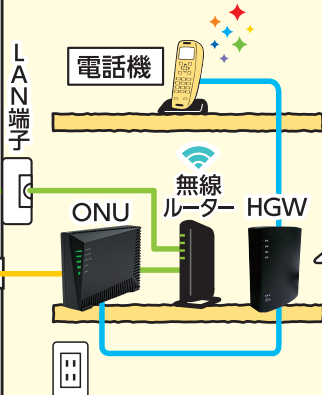

施工区分

OCTV

- 光ファイバー引込工事
(V-ONUの取付場所に応じた配線工事)
- OCTVの端末機器設置
- OCTVの端末機器とTV・PCへの接続

施工会社様(建物内工事)

- V-ONUの取付場所の確保と外壁からの配管
- V-ONU・ブースター用の電源工事
- 分配器取り付けと各部屋までのTV配線
- 各部屋までのネット用空配管(使用状況に応じて)
- 宅内LAN配線及びLAN端子の取付(使用状況に応じて)

光ファイバー 

LANケーブル 

電話線 

同軸ケーブル 

< 設置場所例 >
クローゼット/点検口

V-ONU

分配器

テレビ端子

LAN端子

LAN端子

電話機

ONU

無線
ルーター

HGW

< 設置場所例 >
テレビ台/階段下収納

テレビ端子