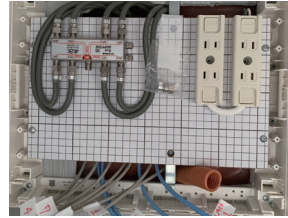

施工区分

OCTV

- 光ファイバー引込工事
(V-ONUの取付場所に応じた配線工事)
- OCTVの端末機器設置
- OCTVの端末機器とTV・PCへの接続

施工会社様(建物内工事)

- V-ONUの取付場所の確保と外壁からの配管
- V-ONU・ブースター用の電源工事
- 分配器取り付けと各部屋までのTV配線
- 各部屋までのネット用空配管(使用状況に応じて)
- 宅内LAN配線及びLAN端子の取付(使用状況に応じて)

光ファイバー 

LANケーブル 

電話線 

同軸ケーブル 

< 設置場所例 >
クローゼット/点検口

V-ONU

分配器

テレビ端子